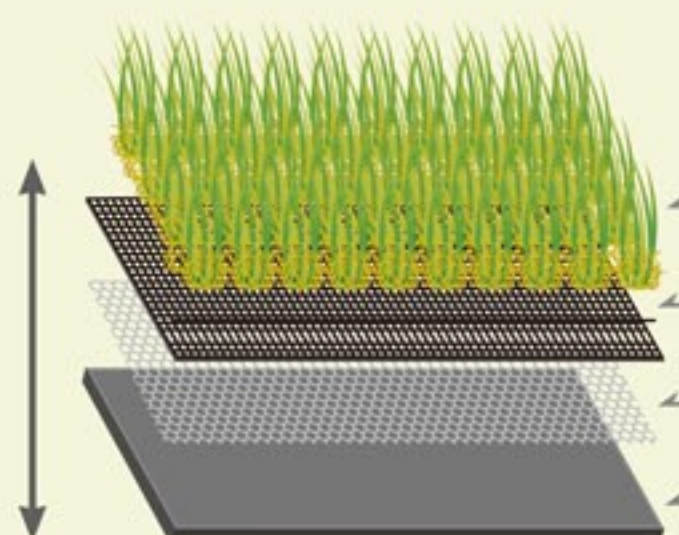

Turf Grande Premium

規格 1m×10m
2m×10m

「ターフグランデプレミアム」

高耐久の人工芝

リアルで品質の良い人工芝を選びたい方へ

約10~12年
耐久

約97万本の
目付数

13の機能を持つ本物以上の芝

パイルにこだわり

4色の艶消しパイルで自然さを表現

Cカーブ形状パイルで遮熱効果

4層の基盤で、分厚くて強い! ヨレない!

厚み=クッション性があり衝撃に強く
破れにくいので長持ちします!

丈夫な4層構造

- 1層 人工芝 (ポリエチレン)
- 2層 PP (ポリプロピレン)
- 3層 網 (ネット)
- 4層 SBR (ブタジエンゴム)

2種の選べる芝丈

一般的な目付数 23~47万/m² (当社調べ) に対し
97万本/m²だから、ボリュームふかふか

防災性能認定品

当人工芝は、公益財団法人日本防災協会の定める
防災試験に合格した防災性能認定品です。
火災の際、燃えにくい性質を持っています。

人工芝用固定ピン付

Turf Grande Premium

人工芝を敷くことでこんなに綺麗になります。

人工芝の副資材

GAターフピン
(人工芝専用)

CTグリップ
(人工芝接着剤)

GAS両面テープ
(人工芝用)

人工芝の下や農地などに防草シートを

耐久性
16~18年 耐候

遮光率
99.98%

PET樹脂
軽くて日光に強い

ロール状
シワなく敷きやすい

防草シートの副資材